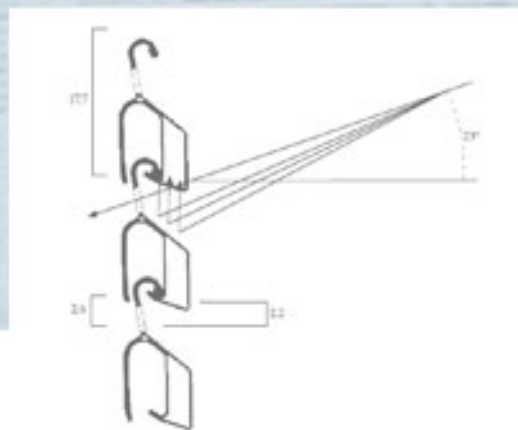

▲ **Altura persiana:** De inicio del marco superior al final de marco inferior + 65 mm

▲ **Ancho de pedido:** Ancho total guía a guía menos 10 mm

Persiana de aluminio perfilado.
 Utilización en interior o exterior.
 Protección solar.
 Seguridad. Transparencia.
 Aireación.
 Peso: 6 kgs/m²
 Dimensiones máximas:
 2700 mm x 6000 mm alt.

ALTURA PERSIANA	DIÁMETRO ENROLLADO	
	Tubo 40	Tubo 60
400	86	102
600	100	115
800	113	127
1000	125	138
1200	136	148
1400	146	158
1600	155	167
1800	164	176
2000	172	184
2200	180	192
2400	188	200
2600	195	207
2800	201	214
3000	205	221