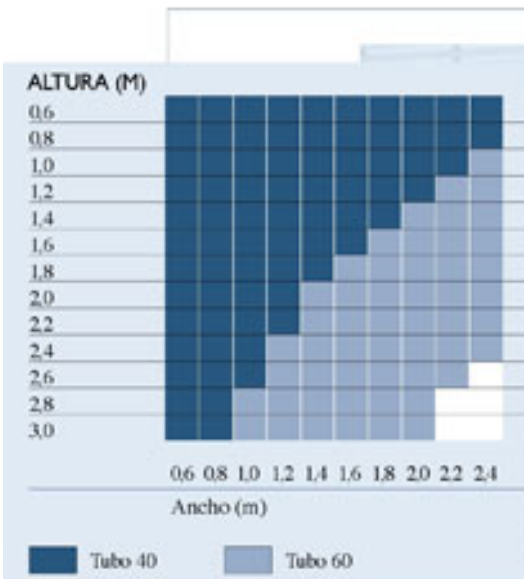

▲ **Altura persiana:** De inicio del marco superior al final de marco inferior + 65 mm

▲ **Ancho de pedido:** Ancho total guía a guía menos 10 mm

Persiana de aluminio perfilado.
 Utilización en interior o exterior.
 Protección solar.
 Seguridad. Transparencia.
 Aireación.
 Peso: 6 kgs/m²
 Dimensiones máximas:
 2700 mm x 6000 mm alt.

ALTURA PERSIANA	DIÁMETRO ENROLLADO	
	Tubo 40	Tubo 60
400	86	102
600	100	115
800	113	127
1000	125	138
1200	136	148
1400	146	158
1600	155	167
1800	164	176
2000	172	184
2200	180	192
2400	188	200
2600	195	207
2800	201	214
3000	205	221

MODELO