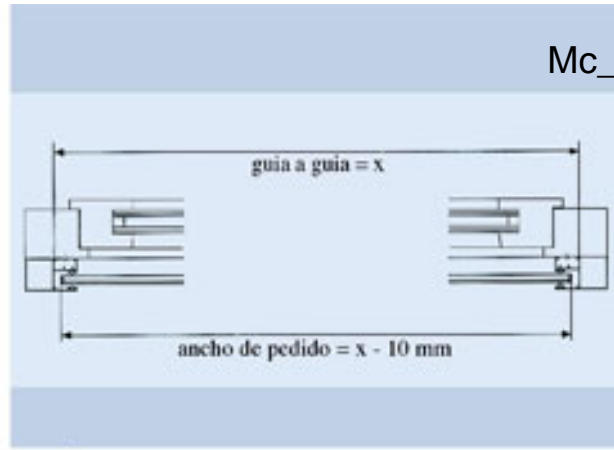

▲ **Altura persiana:** De inicio del marco superior al final de marco inferior + 65 mm

▲ **Ancho de pedido:** Ancho total guía a guía menos 10 mm

Persiana de aluminio perfilado.
 Utilización en interior o exterior.
 Protección solar.
 Seguridad. Transparencia.
 Aireación.
 Peso: 6 kgs/m²
 Dimensiones máximas:
 2700 mm x 6000 mm alt.

ALTURA PERSIANA	DIÁMETRO ENROLLADO	
	Tubo 40	Tubo 60
400	86	102
600	100	115
800	113	127
1000	125	138
1200	136	148
1400	146	158
1600	155	167
1800	164	176
2000	172	184
2200	180	192
2400	188	200
2600	195	207
2800	201	214
3000	205	221